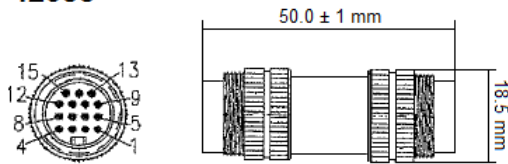

RapidRun® Couplers

42057

42188

42058

42189

Item	Description	Weight
42057	RapidRun Multimedia 12-Pin Din (Blue) M/M Coupler	0.09
42058	RapidRun PC 15-Pin Din (Yellow) M/M Coupler	0.09
42188	RapidRun Multimedia 12-Pin Din (Blue) F/F Coupler	0.08
42189	RapidRun PC 15-Pin Din (Yellow) F/F Coupler	0.08